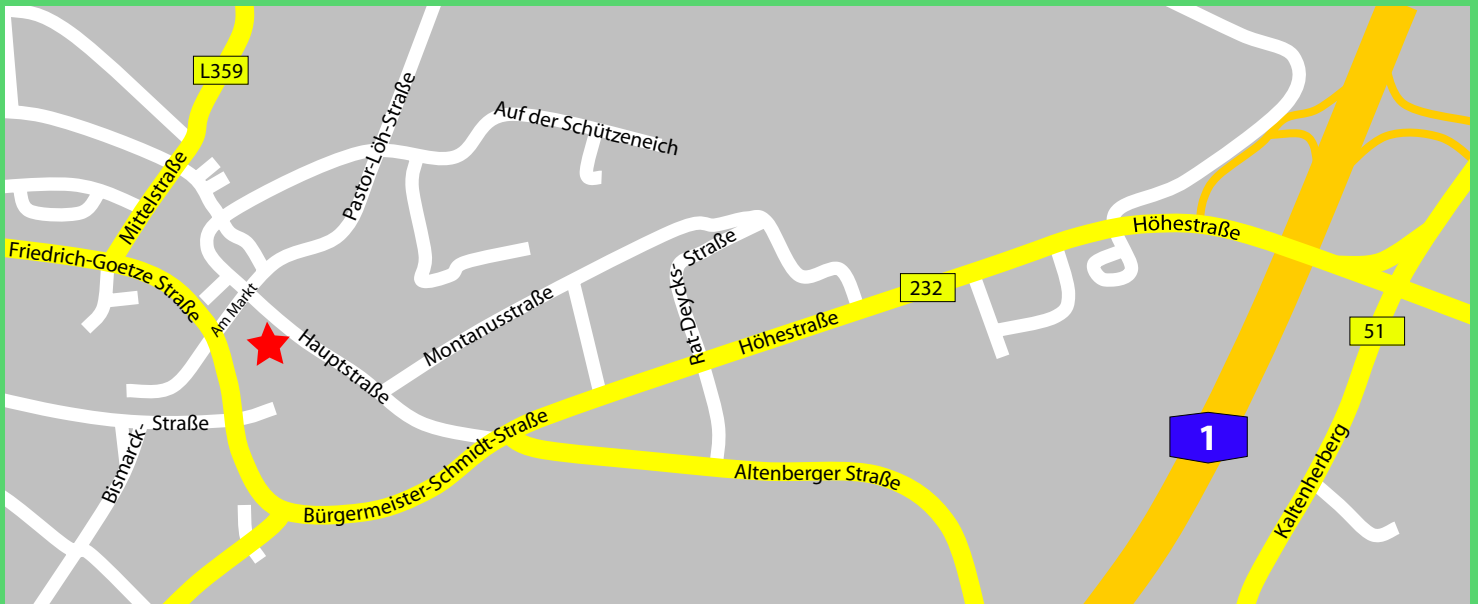

# So finden Sie den Weg zu uns:

Foto Factory

Hauptstraße 33

51399 Burscheid

Tel: 02174/ 76 96 36

Fax: 02174/ 76 96 37

[www.foto-factory.de](http://www.foto-factory.de)

**Farbfotos  
ab 30  
Minuten**